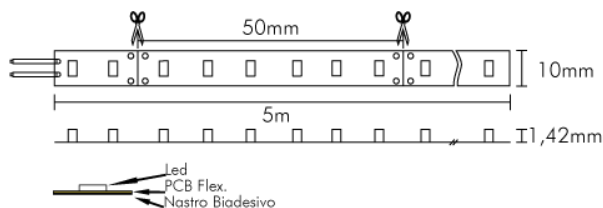

19,2W/m - 24V - 238Led/m 3528 - Monocolore - Supporto Bianco

Dimensioni

Alimentatori consigliati

Articoli	LUNGHEZZA:		
	1m	3m	5m
SWD40-42400L	o		
KL228-44	o		
KL231-04	o	o	
SWD90-42400L	o	o	
PU100-24	o	o	
PU150-24	o	o	o
PUF150-24	o	o	o
KL236-24	o	o	o

Articoli correlati

**ALC022**  
Dimmer per strisce led monocolore 12/24V - 10A - Comando con pulsante opto isolato pag. 563

**JO380/090-12P**  
Profilo di alluminio con copertura in PC opaca piana - 2m pag. 191

**Caratteristiche di Illuminazione**

CRI: 90%  
Angolo di emissione: 120°  
Warm-up (60%): 0.1s

**Caratteristiche Elettriche**

Potenza Nastro Led: 19.2W/m  
Tens. funzionamento DC: 24Vdc  
Dimmerabile: si  
Alimentatore: Esterno (non incluso)

**Caratteristiche Meccaniche**

Lunghezza nastro: 5m  
N. Led/taglio: 7  
Lunghezza taglio minima: 29.4mm  
Larghezza: 10mm  
Spessore: 1.42mm  
Fissaggio: Biadesivo 3M  
Grado di protezione: IP20  
Tipo di protezione: Nessuno  
Connessioni: Cavo libero