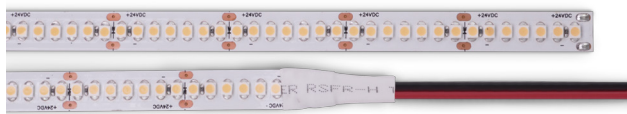

19,2W/m - 24V - 238Led/m 3528 - Monocolore - Supporto Bianco

Dimensioni

Alimentatori consigliati

Articoli	LUNGHEZZA:		
	1m	3m	5m
SWD40-42400L	o		
KL228-44	o		
KL231-04	o	o	
SWD90-42400L	o	o	
PU100-24	o	o	
PU150-24	o	o	o
PUF150-24	o	o	o
KL236-24	o	o	o

Articoli correlati

**ALC022**  
Dimmer per strisce led monocolore 12/24V - 10A - Comando con pulsante opto isolato pag. 563

**JO380/090-12P**  
Profilo di alluminio con copertura in PC opaca piana - 2m pag. 191

**JO380/154-12K**  
Profilo di alluminio ad angolo con copertura in PC opaca piana - 2m - Accessori inclusi pag. 149

**JO-CONTR-239K**  
Kit dimmer per nastri Led monocolore e telecomando RF. pag. 583

Articolo	Classe Energetica	Colore	Temp. Colore	Flusso Nastro Led	EAN Code
<b>JO35019243PW</b>	A+	Bianco freddo	6000K	1890lm/m	8 017443 645004
<b>JO35019243NW</b>	A+	Bianco naturale	4000K	1823lm/m	8 017443 644991
<b>JO35019243W1</b>	A+	Bianco caldo	3000K	1795lm/m	8 017443 645028
<b>JO35019243WW</b>	A+	Bianco caldo	2700K	1785lm/m	8 017443 645011

Confezione: PolyBag da 1pz., Imballo: Scatola da 5 polybag  
Prezzo per: 1 polybag da 1pz.  
Multiplo di vendita: 1 polybag da 1pz.

**Caratteristiche Generali**

Applicazione: Per illuminazione  
Tempo di vita: 20000h  
Numero cicli di accensione: 10000 cicli  
Tipo nastro: Monocolore  
Colore Supporto: Bianco  
Tipo di led: smd 3528  
n. Led al metro: 238 led/m  
Lunghezza max in cascata: 5m  
Rischio fotobiologico: Esente